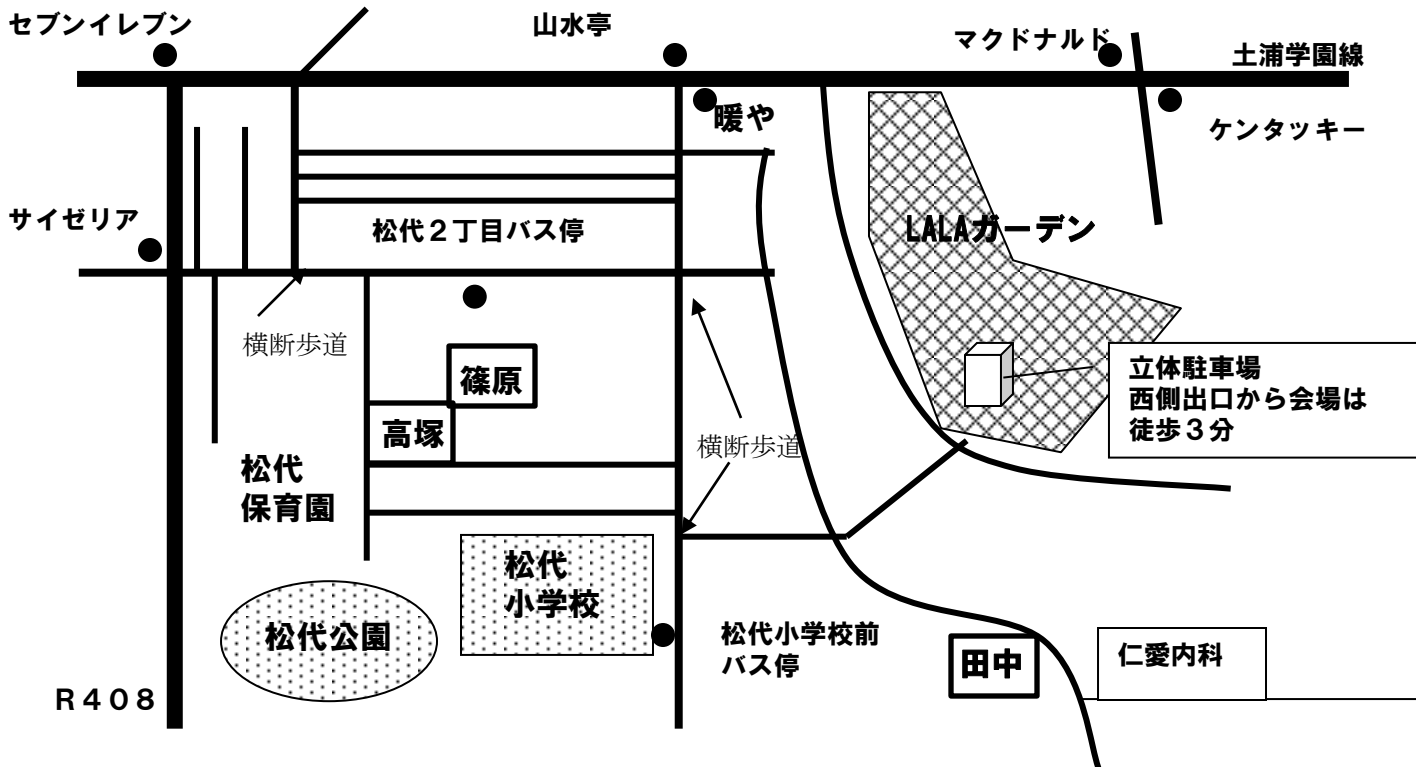

こちらのホームページで詳しく紹介しています。 <http://jardin298.web.fc2.com>

**Open Garden** … 1口100円の寄付にご協力をお願いします。

問い合わせ 高塚 852-1367

当日受付 高塚さんと田中さんのお庭…公開していただくお庭の地図・案内はこちら。

松代地区のほかつくば市内のバラのお庭を紹介します。(お庭の公開は16:00まで)

**HAND MADE MARKET** (篠原さんのお庭) …素敵な手作りがいっぱい

問い合わせ 5月20日まで 岩本 855-9636 5月21・22日 篠原 851-9622

- 暖や・山水亭の交差点(信号はありません)から南に入り、右手に5本目の角を曲がった突き当りから3軒目がHAND MADE MARKET会場です。遠方よりおいでの方はLALAガーデンからどうぞ。HANASHO(LALAガーデン内花屋)に会場までの地図があります。お立ち寄りください。
- 松代保育園・LALAガーデンの駐車場(会場まではLALAガーデン立体駐車場より徒歩3分)が利用できます。お近くの方は徒歩・自転車でおでかけ下さい。
- 3丁目田中さん近辺に駐車可。HAND MADE MARKET会場から車で移動できます。